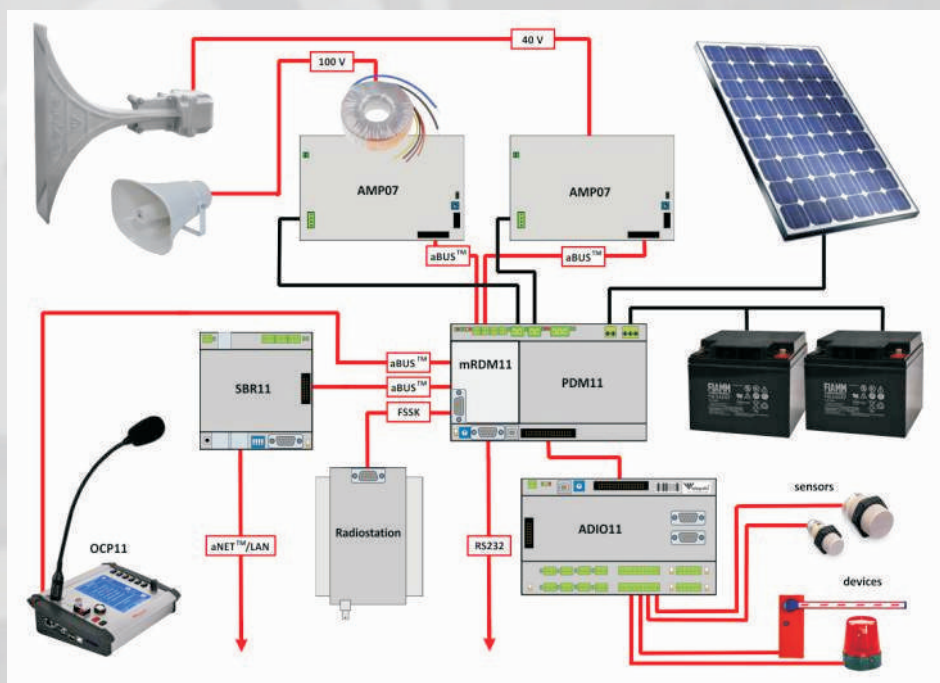

aSCADA[®] product line

Odpri modularni sistem za distribucijo zvoka, spremljanje in nadzor

Telegrafia je prvo podjetje, ki na trgu uvaja sodoben, odprt, modularni sistem aSCADA[®]. Ta nova linija izdelkov ponuja stroškovno učinkovito ustvarjanje profesionalnih rešitev na področju notranjih in zunanjih sistemov distribucije zvoka, svetlobnih naprav, različnih pogonov, kot tudi kompleksno avtomatizacijo tehnoloških procesov. Uporabniku prijazne konfiguracije in orodja za programiranje vam bodo pomagali ustvariti sistem opozarjanja, obveščanja, spremljanja in

nadzora, ki so primerna za vse uporabnike. Posamezni moduli so uporabljeni posamično ali v povezavi z drugimi napravami in moduli Telegrafia, kot tudi v povezavi z napravami drugih proizvajalcev. Med seboj komunicirajo preko notranje komunikacijske povezave aBUS[®] tako, da jih lahko povežete samo z enim kablom. Komunikacija na dolge razdalje in z več napravami je določena z zanesljivim protokolom aNET[®].

aSCADA[®] sistemski moduli

- Screamer sirene
- OCP 11
- Daljinski upravljalnik RCT11
- Lokalna krmilna enota LCU11
- Akustična krmilna enota ACU11
- Ojačevalnik AMP07
- Napajalni modul s krmilnikom PDM11
- Mini radio modem mRDM11
- Mini akustični modul mAUD11
- Mini X- bee modul mXBM11
- GPRS11 modul za Smartbridge
- Modul galvansko ločenih vhodov/izhodov ADIO11
- Akustični usmerjevalnik AZS11
- Vmesnik INT11

Posamezni aSCADA[®] moduli so standardno opremljeni z ustreznim ožičenjem in ohišjem, ki omogoča takojšnjo namestitvev na DIN-letvico brez posebnih orodjih. Ohišje ščiti komponente modula pred mehanskimi poškodbami.